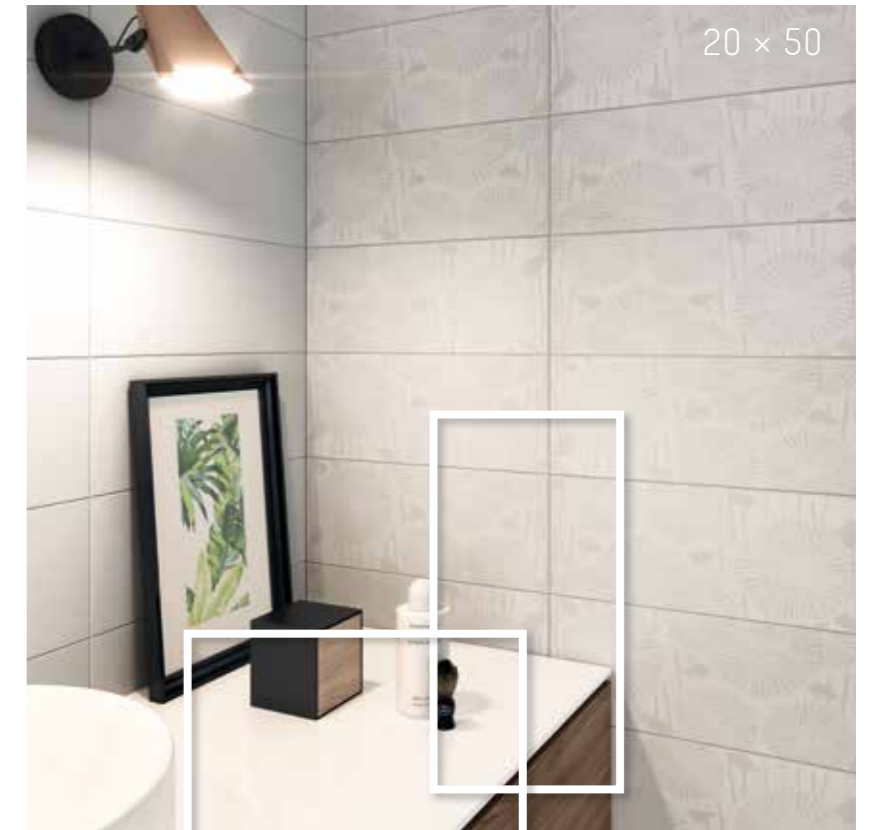

PURE WALL

steuler|design

PURE WHITE

PURE WHITE

25 × 33

weiß glänzend white glossy
blanc brillant

Grundfliese Plain tile Uni
Y35597001 016

weiß glänzend white glossy
blanc brillant