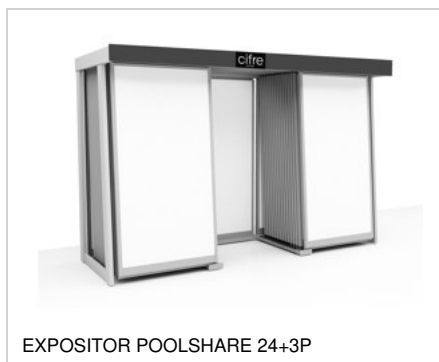

WHITE

---

SUBWAY WHITE | 7x28 (2,8"x11")  
G.114 | Porcelain | White body tile

PHOTO GALLERY

BOARDS

DISPLAYS

CUNA SUBWAY

EXPOSITOR MALAGA 24

POOLSHARE 15P+2P

EXPOSITOR POOLSHARE 24+3P

EXPOSITOR ATLANTIS 24

EXPOSITOR APOLO 24P

EXPOSITOR APOLO 24p luz

**PACKING**

Size	TYPE OF PRODU...	units/box	m <sup>2</sup> /box	kg/box	boxes/pallet	m <sup>2</sup> /pallet	kg/pallet
7x28 (2,8"x11")	Base	24	0.47	7.55	120	56.40	906
7x28 (2,8"x11")	Base	24	0.47	7.92	120	56.40	950
7x28 (2,8"x11")	Base	24	0.47	7.88	120	56.40	946