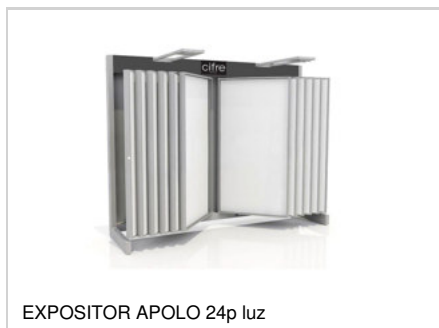

POOLSHARE 15P+2P

EXPOSITOR POOLSHARE 24+3P

EXPOSITOR ATLANTIS 24

EXPOSITOR APOLO 24P

EXPOSITOR APOLO 24p luz

**PACKING**

Size	TYPE OF PRODU...	units/box	m <sup>2</sup> /box	kg/box	boxes/pallet	m <sup>2</sup> /pallet	kg/pallet
7x28 (2,8"x11")	Base	24	0.47	7.55	120	56.40	906
7x28 (2,8"x11")	Base	24	0.47	7.92	120	56.40	950
7x28 (2,8"x11")	Base	24	0.47	7.88	120	56.40	946