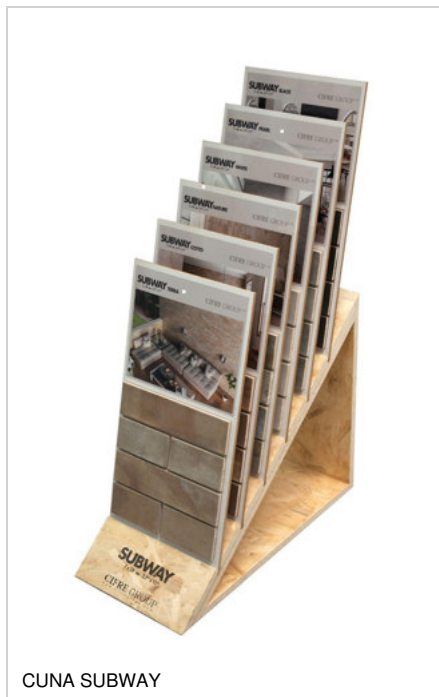

---

**SERIES  
SUBWAY**

---

7x28 (2,8"x11")

WHITE

---

SUBWAY WHITE | 7x28 (2,8"x11")  
G.114 | Porcelain | White body tile

PHOTO GALLERY

BOARDS

DISPLAYS

CUNA SUBWAY

EXPOSITOR MALAGA 24

POOLSHARE 15P+2P

EXPOSITOR POOLSHARE 24+3P

EXPOSITOR ATLANTIS 24

EXPOSITOR APOLO 24P

EXPOSITOR APOLO 24p luz

**PACKING**

Size	TYPE OF PRODU...	units/box	m <sup>2</sup> /box	kg/box	boxes/pallet	m <sup>2</sup> /pallet	kg/pallet
7x28 (2,8"x11")	Base	24	0.47	7.55	120	56.40	906
7x28 (2,8"x11")	Base	24	0.47	7.92	120	56.40	950
7x28 (2,8"x11")	Base	24	0.47	7.88	120	56.40	946