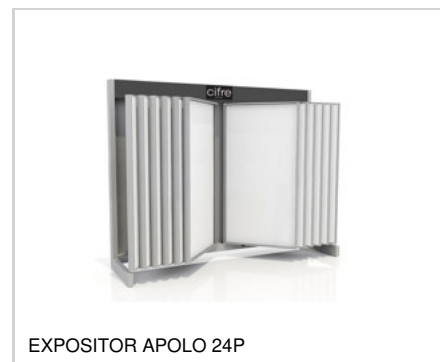

---

**SERIES  
SUBWAY**

---

7x28 (2,8"x11")

## COTTO

SUBWAY COTTO | 7x28 (2,8"x11")  
G.114 | Porcelain | White body tile

WHITE

---

SUBWAY WHITE | 7x28 (2,8"x11")  
G.114 | Porcelain | White body tile

PHOTO GALLERY

BOARDS

DISPLAYS

CUNA SUBWAY

EXPOSITOR MALAGA 24

POOLSHARE 15P+2P

EXPOSITOR POOLSHARE 24+3P

EXPOSITOR ATLANTIS 24

EXPOSITOR APOLO 24P

EXPOSITOR APOLO 24p luz

**PACKING**

Size	TYPE OF PRODU...	units/box	m <sup>2</sup> /box	kg/box	boxes/pallet	m <sup>2</sup> /pallet	kg/pallet
7x28 (2,8"x11")	Base	24	0.47	7.55	120	56.40	906
7x28 (2,8"x11")	Base	24	0.47	7.92	120	56.40	950
7x28 (2,8"x11")	Base	24	0.47	7.88	120	56.40	946