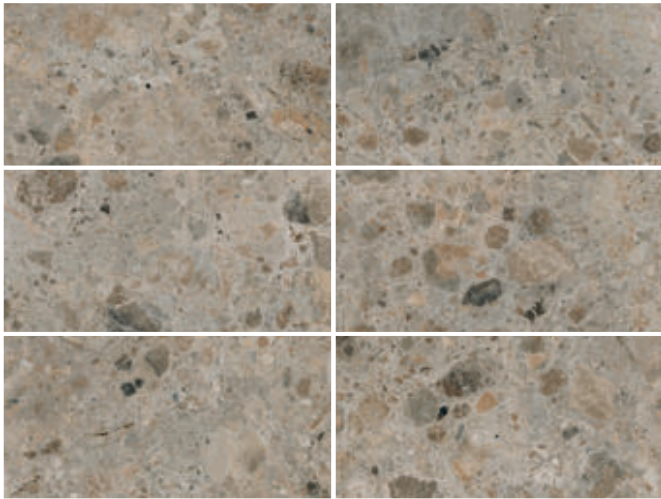

porfid 

stone 

ceppo light 

rock light 

ceppo dark 

rock dark 

natural 

honey 