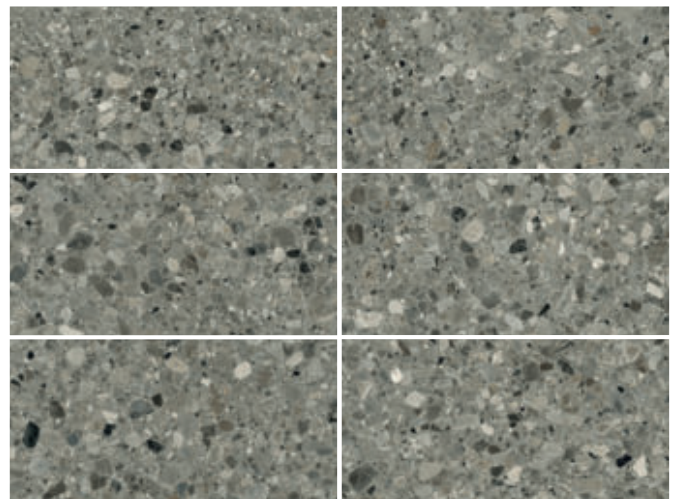

porfid 

stone 

ceppo light 

rock light 

ceppo dark 

rock dark 

natural 

honey 