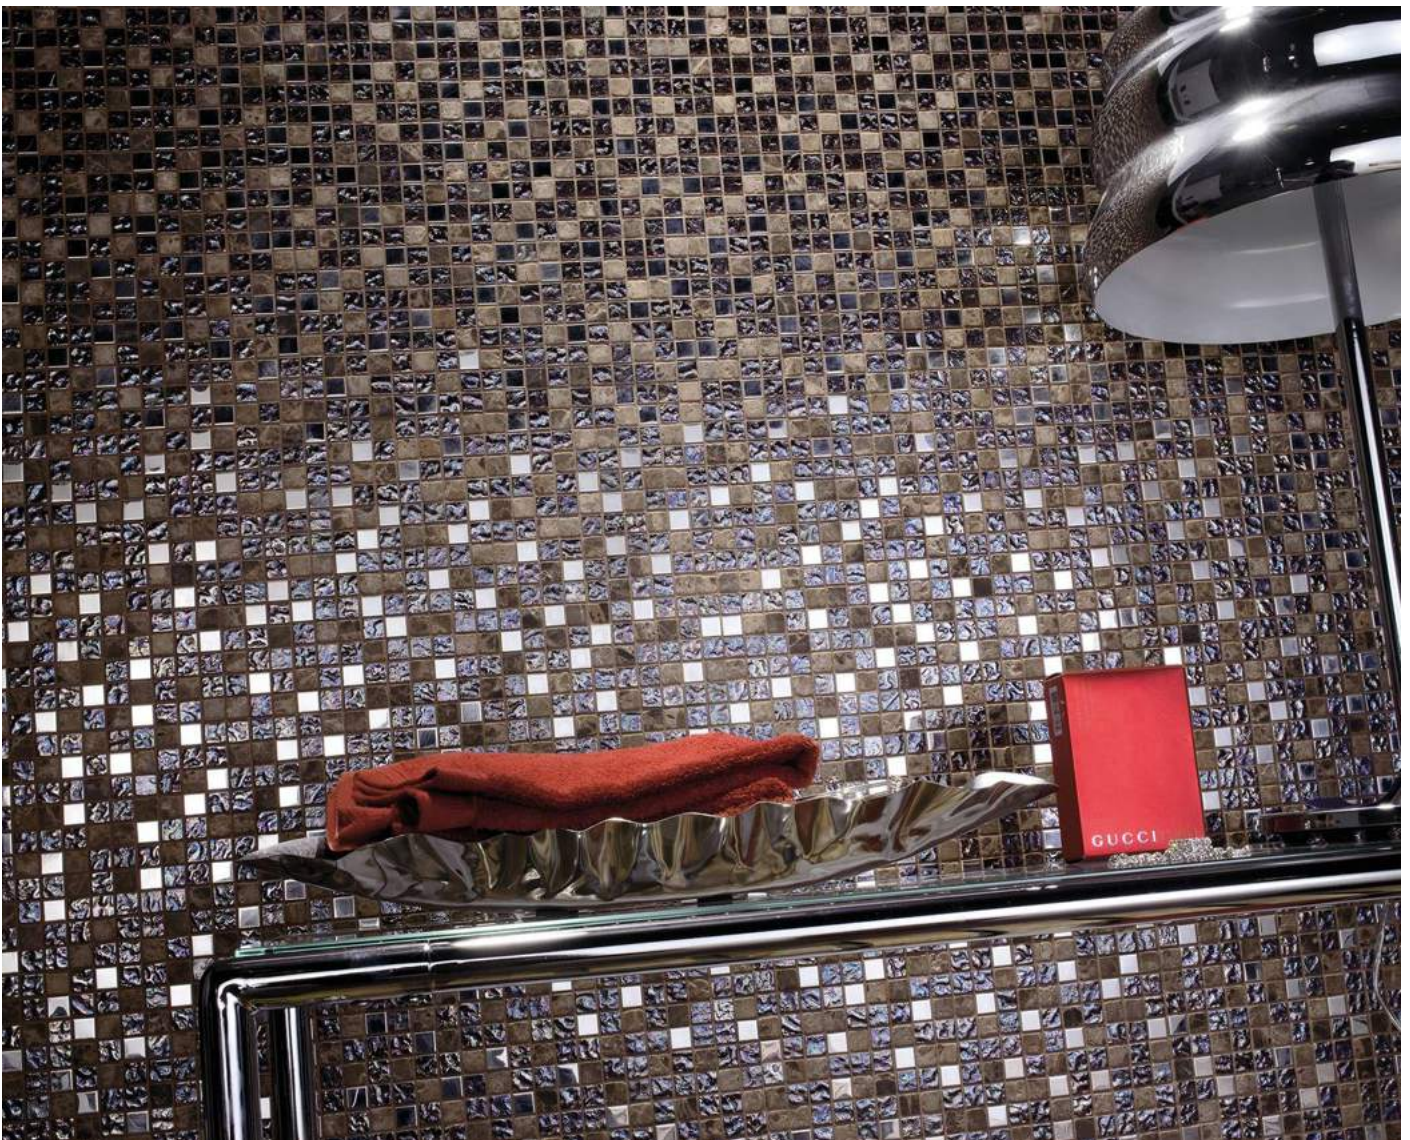

---

**SERIES**  
**CAUTIVE MOSAIC**

---

30x30 (12"x12")

30X30

MURETTO CROSS EMPERADOR CIARO | 30x30 (12"x12")  
SP.2040 | Wall | Others

MURETTO CROSS EMPERADOR NOCE | 30x30 (12"x12")  
SP.2040 | Wall | Others