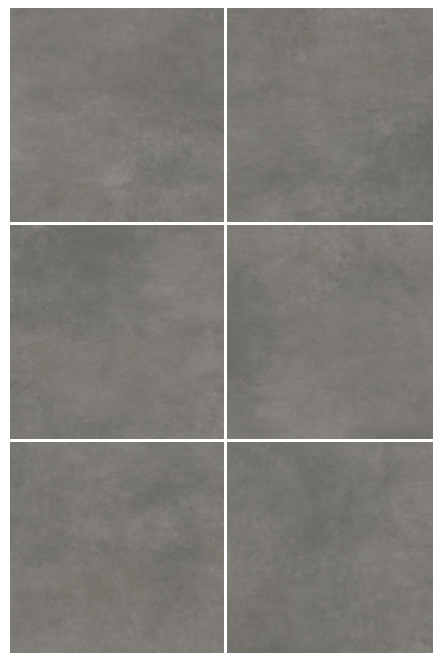

creme

sand grey

silver grey

medium grey

grey

V&B Fliesen GmbH

Rotensteiner Weg

D-66663 Merzig