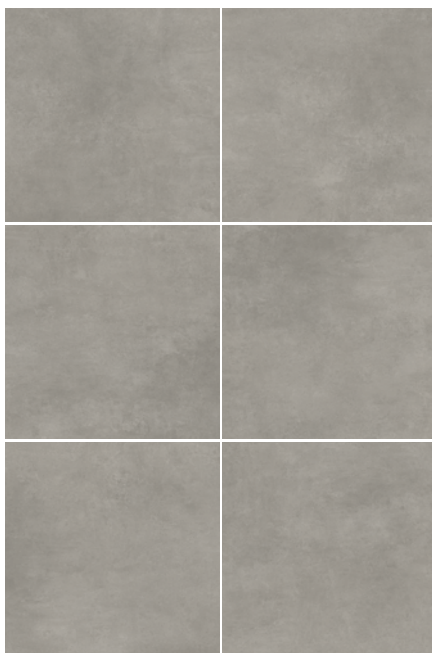

medium grey