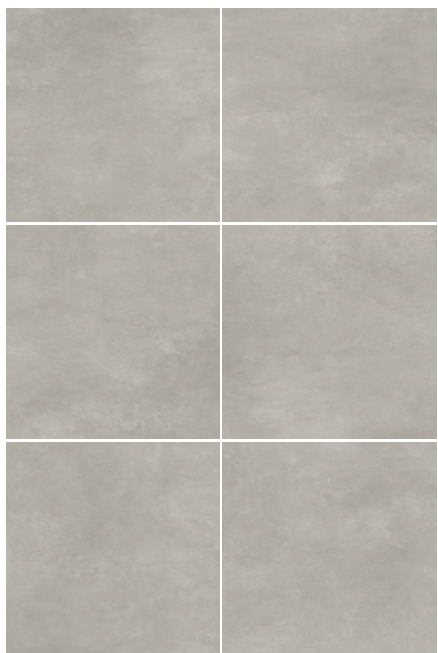

silver grey