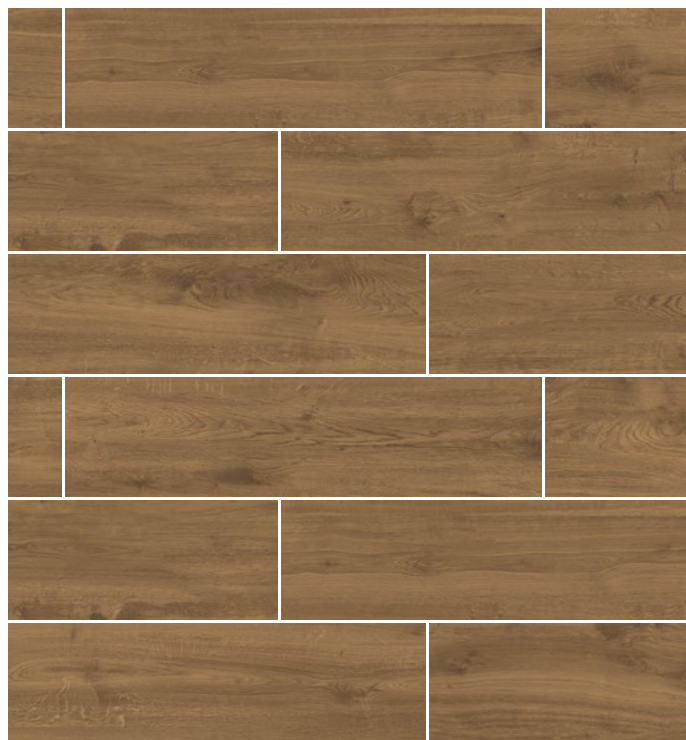

Villeroy & Boch
1748

OAK SIDE

OAK SIDE, ein elegantes Wand- und Bodenkonzept, das mit authentisch natürlichem Design seinem Namen Ehre macht. Während die reliefierten Steingut-Wandfliesen an zart strukturierte Holzoberflächen erinnern, zeigt sich die edle Eiche-Anmutung bei den Bodenfliesen aus Feinsteinzeug in vier harmonischen Farben. Mit ihrem authentischen Design verleihen sie dem Raum ein natürliches Flair und sind dabei wesentlich pflegeleichter, robuster und – ohne Nachbehandlung – langlebiger als echte Holzböden.

    = Variationsvielfalt · Shade variation · Variation chromatique

Variationsvielfalt | Shade variation | Variation chromatique

30 x 120 cm | avena

30 x 120 cm | cognac

30 x 120 cm | terra

30 x 120 cm | chocolate