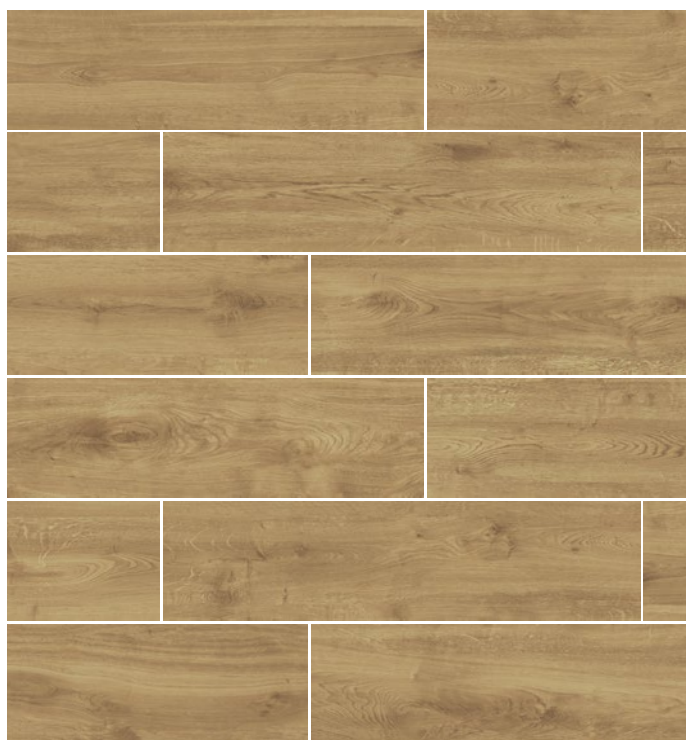

Villeroy & Boch
1748

OAK SIDE

OAK SIDE, ein elegantes Wand- und Bodenkonzept, das mit authentisch natürlichem Design seinem Namen Ehre macht. Während die reliefierten Steingut-Wandfliesen an zart strukturierte Holzoberflächen erinnern, zeigt sich die edle Eiche-Anmutung bei den Bodenfliesen aus Feinsteinzeug in vier harmonischen Farben. Mit ihrem authentischen Design verleihen sie dem Raum ein natürliches Flair und sind dabei wesentlich pflegeleichter, robuster und – ohne Nachbehandlung – langlebiger als echte Holzböden.

    = Variationsvielfalt · Shade variation · Variation chromatique

Variationsvielfalt | Shade variation | Variation chromatique

30 x 120 cm | avena

30 x 120 cm | cognac

30 x 120 cm | terra

30 x 120 cm | chocolate