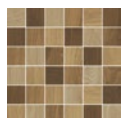

creme

HE10 
 CPlus

Grundfliesen aus Feinsteinzeug | Porcelain stoneware basic tiles Carreaux de fond en grès cérame porcelainé

VilboStone

VilboTouch

VilbostonePlus

Art. 2793 · 30 x 120 cm
avena terra cognac chocolate

HE10 
 R10

HE20 
 R10

HE30 
 R10

HE80 
 R10

Art. 2792
20 x 120 cm

HE10 · HE20
HE30 · HE80
 R10

Art. 2030 · 5 x 5 cm
multicolour

HE99
 R10  B