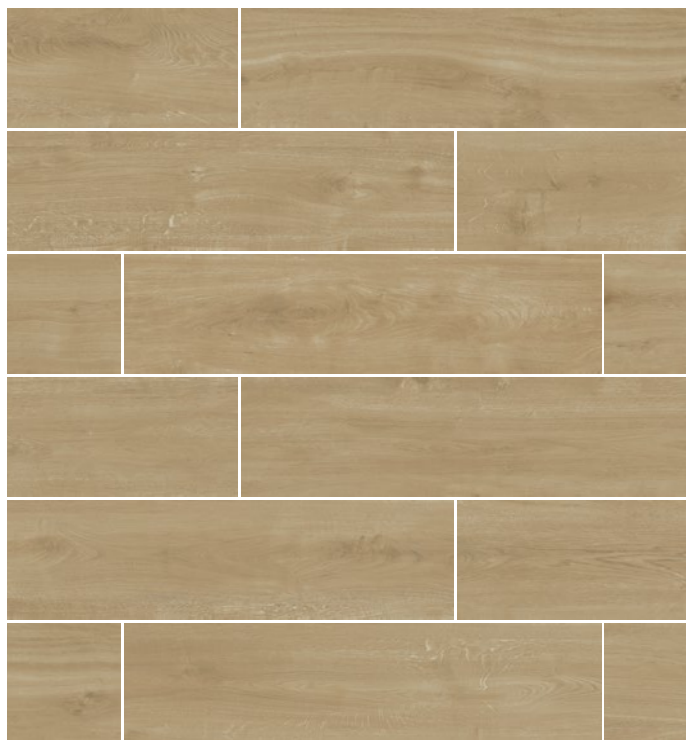

Variationsvielfalt | Shade variation | Variation chromatique

30 x 120 cm | avena