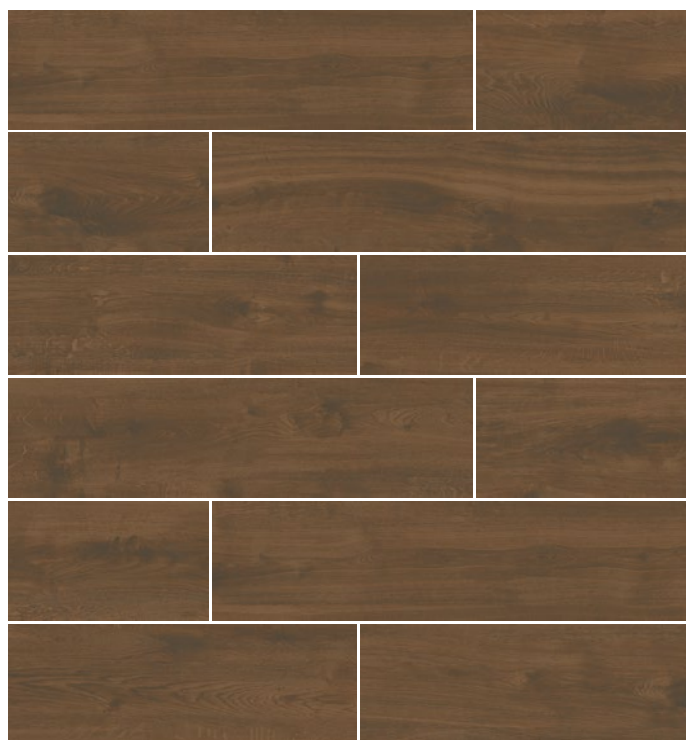

Villeroy & Boch
1748

OAK SIDE

OAK SIDE, ein elegantes Wand- und Bodenkonzept, das mit authentisch natürlichem Design seinem Namen Ehre macht. Während die reliefierten Steingut-Wandfliesen an zart strukturierte Holzoberflächen erinnern, zeigt sich die edle Eiche-Anmutung bei den Bodenfliesen aus Feinsteinzeug in vier harmonischen Farben. Mit ihrem authentischen Design verleihen sie dem Raum ein natürliches Flair und sind dabei wesentlich pflegeleichter, robuster und – ohne Nachbehandlung – langlebiger als echte Holzböden.

    = Variationsvielfalt · Shade variation · Variation chromatique

Variationsvielfalt | Shade variation | Variation chromatique

30 x 120 cm | avena

30 x 120 cm | cognac

30 x 120 cm | terra

30 x 120 cm | chocolate