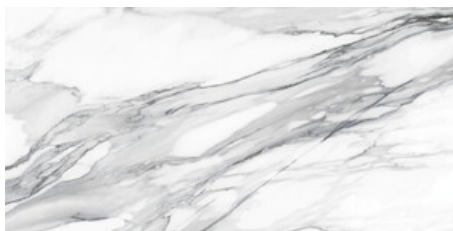

RUBI BLUE PUL. RECT.
| | Poliert | Neutrale Scherben
Begradigt.

RUBI WHITE PUL. RECT.
| | Poliert | Neutrale Scherben
Begradigt.

60x120 / 24"x48"

RUBI BLUE PUL. RECT.
| | Poliert | Neutrale Scherben
Begradigt.

RUBI WHITE PUL. RECT.
| | Poliert | Neutrale Scherben
Begradigt.

60x120 Xs Rc / 24"x48"

| | MATT | Neutrale Scherben
Begradigt.

| | MATT | Neutrale Scherben
Begradigt.

60x60 / 24"x24"

| | Poliert | Neutrale Scherben
Begradigt.

RUBI WHITE MAT. RECT.
| | MATT | Neutrale Scherben
Begradigt.

RUBI BLUE PUL. RECT.
| | Poliert | Neutrale Scherben
Begradigt.

RUBI WHITE PUL. RECT.
| | Poliert | Neutrale Scherben
Begradigt.

30x60 / 12"x24"