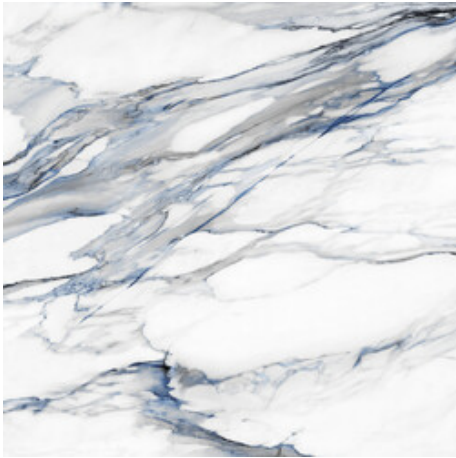

Serie **Rubi**

120x120 / 48"x48"

60x120 / 24"x48"

60x120 XS RC / 24"x48"

60x60 / 24"x24"

30x60 / 12"x24"

30x60 SL RC / 12"x24"

120x120 / 48"x48"

RUBI BLUE PUL. RECT.
| | Poliert | Neutrale Scherben
Begradigt.

RUBI WHITE PUL. RECT.
| | Poliert | Neutrale Scherben
Begradigt.

60x120 / 24"x48"

RUBI BLUE PUL. RECT.
| | Poliert | Neutrale Scherben
Begradigt.

RUBI WHITE PUL. RECT.
| | Poliert | Neutrale Scherben
Begradigt.

60x120 Xs Rc / 24"x48"

| | MATT | Neutrale Scherben
Begradigt.

| | MATT | Neutrale Scherben
Begradigt.

60x60 / 24"x24"

| | Poliert | Neutrale Scherben
Begradigt.

| | Poliert | Neutrale Scherben
Begradigt.

30x60 SI Rc / 12"x24"

RUBI BLUE MATE 30X60 SL RC
| | MATT | Neutrale Scherben
Begradigt.

30x30 / 12"x12"

| | Poliert | Neutrale Scherben

Fotogallerie