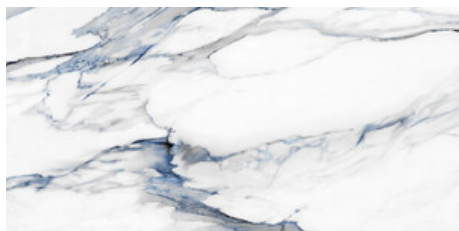

RUBI BLUE PUL. RECT.
| | Poliert | Neutrale Scherben
Begradigt.

RUBI WHITE PUL. RECT.
| | Poliert | Neutrale Scherben
Begradigt.

60x120 / 24"x48"

RUBI BLUE PUL. RECT.
| | Poliert | Neutrale Scherben
Begradigt.

RUBI WHITE PUL. RECT.
| | Poliert | Neutrale Scherben
Begradigt.

60x120 Xs Rc / 24"x48"

| | MATT | Neutrale Scherben
Begradigt.

| | MATT | Neutrale Scherben
Begradigt.

60x60 / 24"x24"

| | Poliert | Neutrale Scherben
Begradigt.

RUBI WHITE MAT. RECT.
| | MATT | Neutrale Scherben
Begradigt.

RUBI BLUE PUL. RECT.
| | Poliert | Neutrale Scherben
Begradigt.

RUBI WHITE PUL. RECT.
| | Poliert | Neutrale Scherben
Begradigt.

30x60 / 12"x24"

| | Poliert | Neutrale Scherben
Begradigt.

30x60 SI Rc / 12"x24"

RUBI BLUE MATE 30X60 SL RC
| | MATT | Neutrale Scherben
Begradigt.

30x30 / 12"x12"

| | Poliert | Neutrale Scherben

Fotogallerie