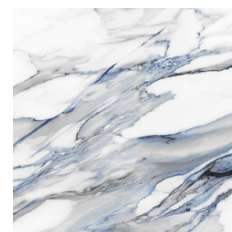

RUBI BLUE PUL. RECT.
| | Poliert | Neutrale Scherben
Begradigt.

RUBI WHITE PUL. RECT.
| | Poliert | Neutrale Scherben
Begradigt.

60x120 / 24"x48"

RUBI BLUE PUL. RECT.
| | Poliert | Neutrale Scherben
Begradigt.

RUBI WHITE PUL. RECT.
| | Poliert | Neutrale Scherben
Begradigt.

60x120 Xs Rc / 24"x48"

| | MATT | Neutrale Scherben
Begradigt.

| | MATT | Neutrale Scherben
Begradigt.

60x60 / 24"x24"

| | Poliert | Neutrale Scherben
Begradigt.

RUBI WHITE MAT. RECT.
| | MATT | Neutrale Scherben
Begradigt.

RUBI BLUE PUL. RECT.
| | Poliert | Neutrale Scherben
Begradigt.

RUBI WHITE PUL. RECT.
| | Poliert | Neutrale Scherben
Begradigt.

30x60 / 12"x24"

| | Poliert | Neutrale Scherben
Begradigt.

30x60 SI Rc / 12"x24"

RUBI BLUE MATE 30X60 SL RC
| | MATT | Neutrale Scherben
Begradigt.

30x30 / 12"x12"

| | Poliert | Neutrale Scherben

Fotogallerie