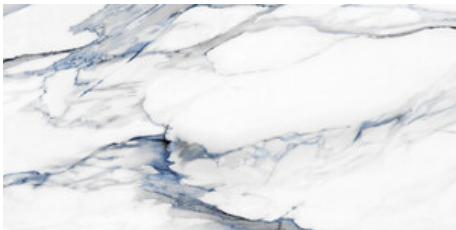

RUBI BLUE PUL. RECT.
| | Poliert | Neutrale Scherben
Begradigt.

RUBI WHITE PUL. RECT.
| | Poliert | Neutrale Scherben
Begradigt.

60x120 / 24"x48"

RUBI BLUE PUL. RECT.
| | Poliert | Neutrale Scherben
Begradigt.

RUBI WHITE PUL. RECT.
| | Poliert | Neutrale Scherben
Begradigt.

60x120 Xs Rc / 24"x48"

| | MATT | Neutrale Scherben
Begradigt.

| | MATT | Neutrale Scherben
Begradigt.

60x60 / 24"x24"

| | Poliert | Neutrale Scherben
Begradigt.

RUBI WHITE MAT. RECT.
| | MATT | Neutrale Scherben
Begradigt.

RUBI BLUE PUL. RECT.
| | Poliert | Neutrale Scherben
Begradigt.

RUBI WHITE PUL. RECT.
| | Poliert | Neutrale Scherben
Begradigt.

30x60 / 12"x24"

| | Poliert | Neutrale Scherben
Begradigt.

30x60 SI Rc / 12"x24"

RUBI BLUE MATE 30X60 SL RC
| | MATT | Neutrale Scherben
Begradigt.

30x30 / 12"x12"

| | Poliert | Neutrale Scherben

Fotogallerie