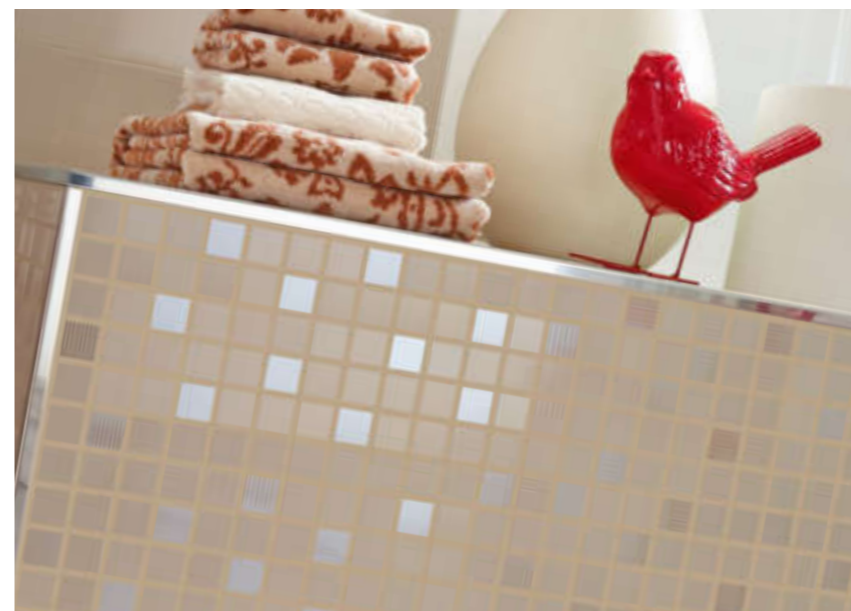

MOSAIC ACQUA BEIGE 35x35