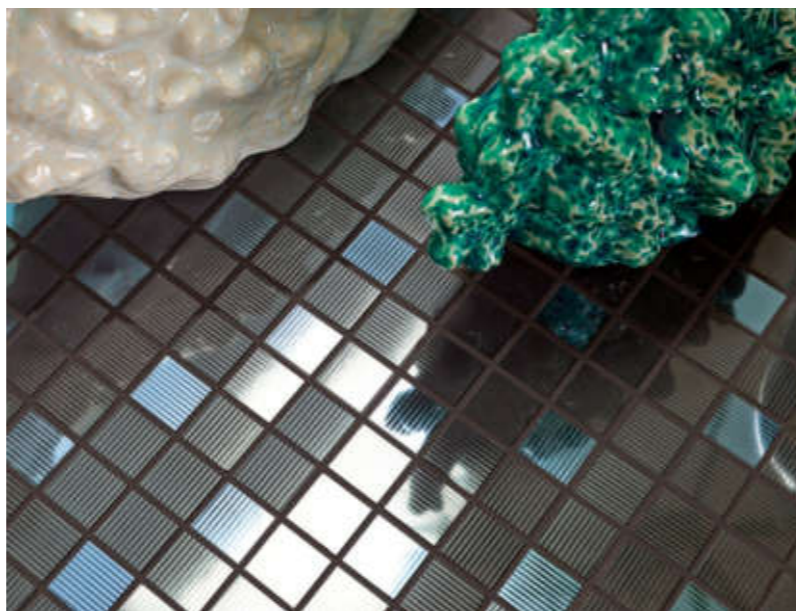

ACQUA

MOSAIC ACQUA NERO 35x35

LOVE
CERAMIC TILES