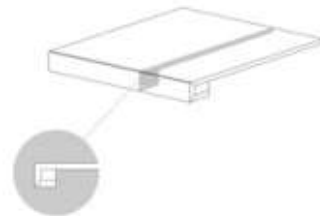

PELDAÑO GRADONE RECTO

SP2093 | 60X120 / 24"x48"
SP2080 | 75x75 / 30"x30"
SP2066 | 60X60 / 24"x24"
SP2066 | 30X60 / 12"x24"