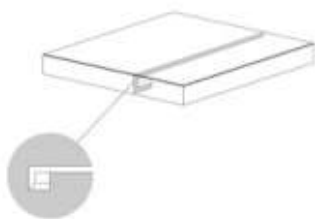

ANGULO GRADONE RECTO

SP2097 | 60X120 / 24"x48"
SP2095 | 75x75 / 30"x30"
SP2085 | 60X60 / 24"x24"
SP2072 | 30X60 / 12"x24"