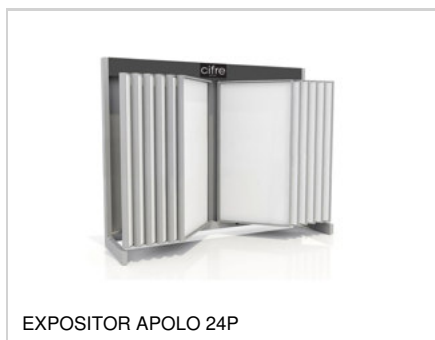

MOSAICO TRACE WARM | 30x30 (12"x12")
SP.2040 | Wall | Red body tiles

PHOTO GALLERY

BOARDS

DISPLAYS

PACKING

Size	TYPE OF PRODU...	units/box	m ² /box	kg/box	boxes/pallet	m ² /pallet	kg/pallet
25x60 (10"x24")	Base	7	1.05	18.44	64	67.20	1180
25x60 (10"x24")	Base	7	1.05	18.90	64	67.20	1209.60
25x60 (10"x24")	Decor	7	1.05	18.90	64	67.20	1209.60
25x60 (10"x24")	Decor	7	1.05	18.44	64	67.20	1180
30x30 (12"x12")	Mosaic	9	0.81	15.03	44	35.64	661
40x50 (16"x20")	Decor	3	0.90	16.05	48	43.20	770