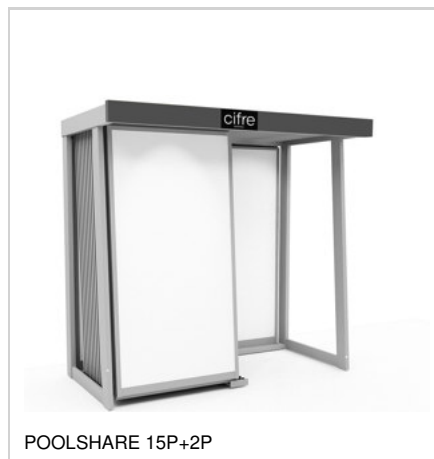

MOSAICO TRACE WARM | 30x30 (12"x12")
SP.2040 | Wall | Red body tiles

PHOTO GALLERY

BOARDS

DISPLAYS

PACKING

Size	TYPE OF PRODU...	units/box	m ² /box	kg/box	boxes/pallet	m ² /pallet	kg/pallet
25x60 (10"x24")	Base	7	1.05	18.44	64	67.20	1180
25x60 (10"x24")	Base	7	1.05	18.90	64	67.20	1209.60
25x60 (10"x24")	Decor	7	1.05	18.90	64	67.20	1209.60
25x60 (10"x24")	Decor	7	1.05	18.44	64	67.20	1180
30x30 (12"x12")	Mosaic	9	0.81	15.03	44	35.64	661
40x50 (16"x20")	Decor	3	0.90	16.05	48	43.20	770