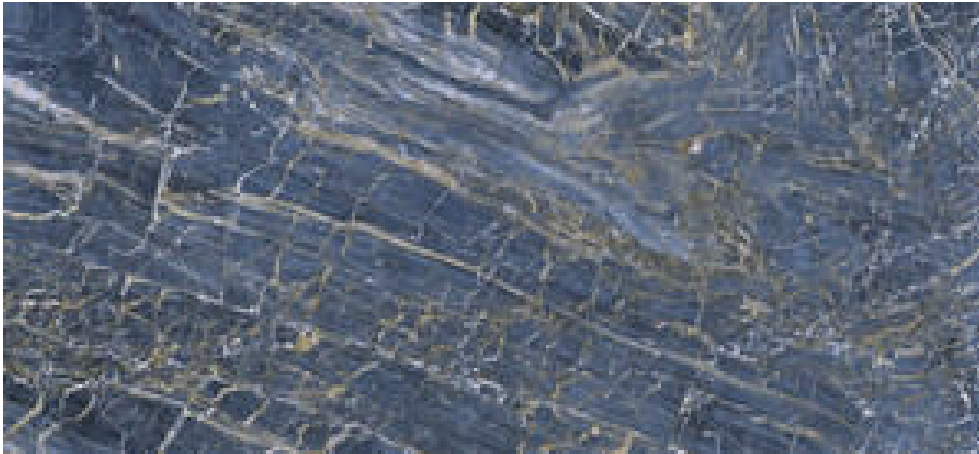

GOLDEN BLUE PUL. RECT.

G.199 | Feinsteinzeug | Poliert | Neutrale Scherben
Begradigt.