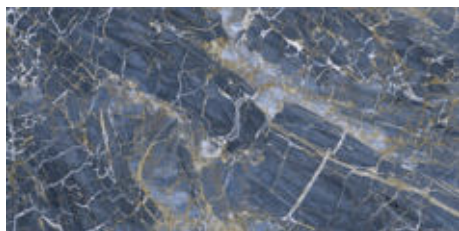

GOLDEN WHITE PUL. RECT.

G.199 | Feinsteinzeug | Poliert | Neutrale Scherben
Begradigt.

GOLDEN BLUE PUL. RECT.

G.199 | Feinsteinzeug | Poliert | Neutrale Scherben
Begradigt.

BLACK GOLDEN MATE

G.198 | Feinsteinzeug | MATT | Eingefärbtes Feinsteinzeug
Begradigt.

60x120 / 24"x48"

GOLDEN BLUE PUL. RECT.

G.155 | Feinsteinzeug | GRANULATES POLIERTES FEINSTEINZEUG | Poliert | Eingefärbtes Feinsteinzeug | Begradigt.

GOLDEN WHITE PUL. RECT.

G.155 | Feinsteinzeug | GRANULATES POLIERTES FEINSTEINZEUG | Poliert | Eingefärbtes Feinsteinzeug | Begradigt.