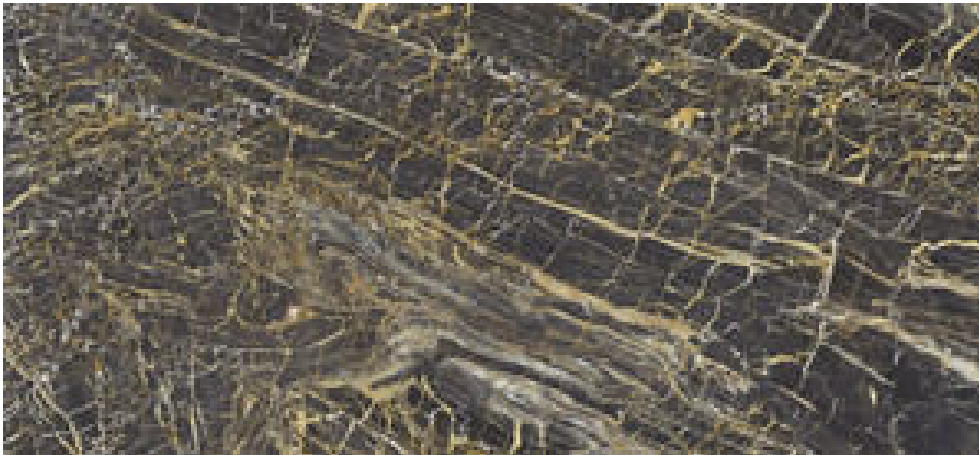

BLACK GOLDEN MATE

G.198 | Feinsteinzeug | MATT | Eingefärbtes Feinsteinzeug
Begradigt.