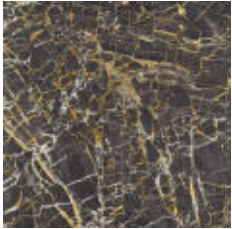

60x120 / 24"x48"

GOLDEN BLUE PUL. RECT.

G.155 | Feinsteinzeug | GRANULATES POLIERTES FEINSTEINZEUG | Poliert | Eingefärbtes Feinsteinzeug | Begradigt.

GOLDEN WHITE PUL. RECT.

G.155 | Feinsteinzeug | GRANULATES POLIERTES FEINSTEINZEUG | Poliert | Eingefärbtes Feinsteinzeug | Begradigt.

BLACK GOLDEN PUL. RECT.

G.155 | Feinsteinzeug | GRANULATES POLIERTES FEINSTEINZEUG | Poliert | Eingefärbtes Feinsteinzeug | Begradigt.

60x119,5 /

BLACK GOLDEN PULIDO

G.155 | Feinsteinzeug | Poliert | Eingefärbtes Feinsteinzeug
Begradigt.

60x60 / 24"x24"

BLACK GOLDEN PUL. RECT.

G.175 | Feinsteinzeug | Poliert | Eingefärbtes Feinsteinzeug | Beogradigt.

BLACK GOLDEN PUL. RECT.

G.175 | Feinsteinzeug | GRANULATES POLIERTES FEINSTEINZEUG | Neutrale Scherben Beogradigt.

30x30 / 12"x12"

MOSAICO BLACK GOLDEN PULIDO

SP.2041 | Feinsteinzeug | Poliert | Neutrale Scherben Beogradigt.

MOSAICO GOLDEN BLUE PUL. RECT.

SP.2041 | Feinsteinzeug | GRANULATES POLIERTES FEINSTEINZEUG | Neutrale Scherben Beogradigt.