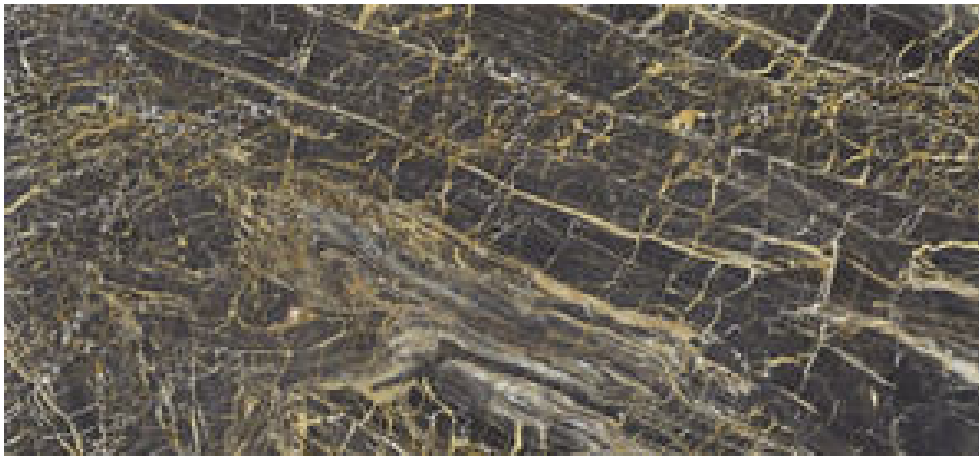

Serie **GOLDEN**

120x260 / 48"x102"

60x120 / 24"x48"

60x119,5 /

60x60 / 24"x24"

120x260 / 48"x102"

BLACK GOLDEN PUL. RECT.

G.199 | Feinsteinzeug | Poliert | Eingefärbtes Feinsteinzeug
Begradigt.