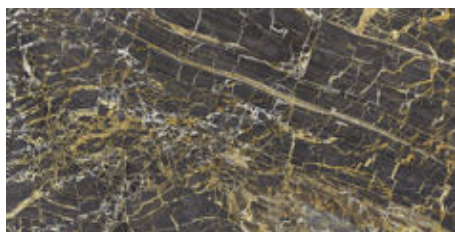

GOLDEN WHITE PUL. RECT.

G.199 | Feinsteinzeug | Poliert | Neutrale Scherben
Begradigt.

GOLDEN BLUE PUL. RECT.

G.199 | Feinsteinzeug | Poliert | Neutrale Scherben
Begradigt.

BLACK GOLDEN MATE

G.198 | Feinsteinzeug | MATT | Eingefärbtes Feinsteinzeug
Begradigt.

60x120 / 24"x48"

GOLDEN BLUE PUL. RECT.

G.155 | Feinsteinzeug | GRANULATES POLIERTES FEINSTEINZEUG | Poliert | Eingefärbtes Feinsteinzeug | Begradigt.

GOLDEN WHITE PUL. RECT.

G.155 | Feinsteinzeug | GRANULATES POLIERTES FEINSTEINZEUG | Poliert | Eingefärbtes Feinsteinzeug | Begradigt.

BLACK GOLDEN PUL. RECT.

G.155 | Feinsteinzeug | GRANULATES POLIERTES FEINSTEINZEUG | Poliert | Eingefärbtes Feinsteinzeug | Begradigt.

60x119,5 /

BLACK GOLDEN PULIDO

G.155 | Feinsteinzeug | Poliert | Eingefärbtes Feinsteinzeug
Begradigt.