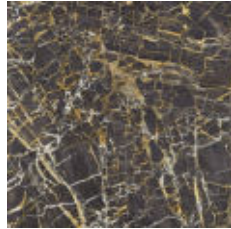

60x120 / 24"x48"

GOLDEN BLUE PUL. RECT.

G.155 | Feinsteinzeug | GRANULATES POLIERTES FEINSTEINZEUG | Poliert | Eingefärbtes Feinsteinzeug | Begradigt.

GOLDEN WHITE PUL. RECT.

G.155 | Feinsteinzeug | GRANULATES POLIERTES FEINSTEINZEUG | Poliert | Eingefärbtes Feinsteinzeug | Begradigt.

BLACK GOLDEN PUL. RECT.

G.155 | Feinsteinzeug | GRANULATES POLIERTES FEINSTEINZEUG | Poliert | Eingefärbtes Feinsteinzeug | Begradigt.

60x119,5 /

BLACK GOLDEN PULIDO

G.155 | Feinsteinzeug | Poliert | Eingefärbtes Feinsteinzeug
Begradigt.

60x60 / 24"x24"

BLACK GOLDEN PUL. RECT.

G.175 | Feinsteinzeug | Poliert | Eingefärbtes Feinsteinzeug | Beogradigt.

BLACK GOLDEN PUL. RECT.

G.175 | Feinsteinzeug | GRANULATES POLIERTES FEINSTEINZEUG | Neutrale Scherben Beogradigt.

30x30 / 12"x12"

MOSAICO BLACK GOLDEN PULIDO

SP.2041 | Feinsteinzeug | Poliert | Neutrale Scherben Beogradigt.

MOSAICO GOLDEN BLUE PUL. RECT.

SP.2041 | Feinsteinzeug | GRANULATES POLIERTES FEINSTEINZEUG | Neutrale Scherben Beogradigt.