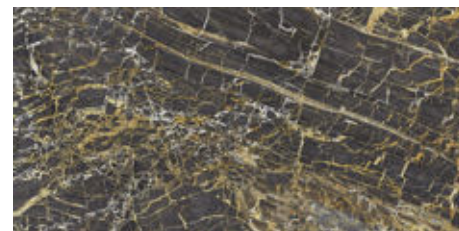

GOLDEN WHITE PUL. RECT.

G.199 | Feinsteinzeug | Poliert | Neutrale Scherben
Begradigt.

GOLDEN BLUE PUL. RECT.

G.199 | Feinsteinzeug | Poliert | Neutrale Scherben
Begradigt.

BLACK GOLDEN MATE

G.198 | Feinsteinzeug | MATT | Eingefärbtes Feinsteinzeug
Begradigt.

60x120 / 24"x48"

GOLDEN BLUE PUL. RECT.

G.155 | Feinsteinzeug | GRANULATES POLIERTES FEINSTEINZEUG | Poliert | Eingefärbtes Feinsteinzeug | Begradigt.

GOLDEN WHITE PUL. RECT.

G.155 | Feinsteinzeug | GRANULATES POLIERTES FEINSTEINZEUG | Poliert | Eingefärbtes Feinsteinzeug | Begradigt.

BLACK GOLDEN PUL. RECT.

G.155 | Feinsteinzeug | GRANULATES POLIERTES FEINSTEINZEUG | Poliert | Eingefärbtes Feinsteinzeug | Begradigt.

60x119,5 /

BLACK GOLDEN PULIDO

G.155 | Feinsteinzeug | Poliert | Eingefärbtes Feinsteinzeug
Begradigt.