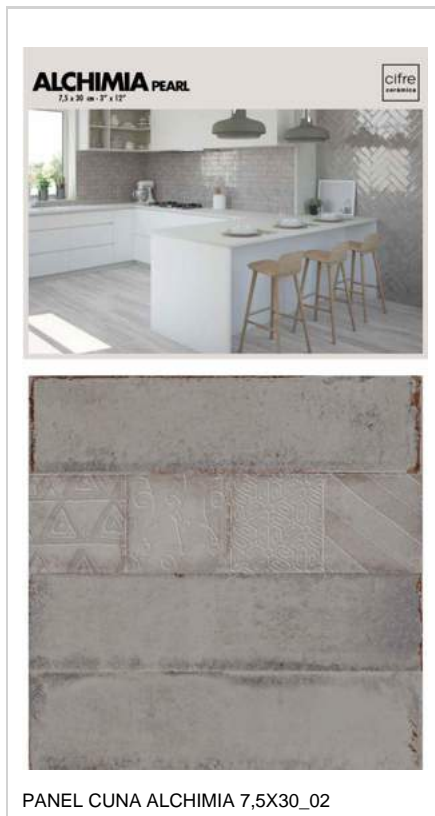

QUARTER ROUND ALCHIMIA WHITE | 1.5x30 (0.6"x12")
SP.2008 | Wall | White body tile

PHOTO GALLERY

BOARDS

DISPLAYS

BOX BRICK&MORE; SERIE ALCHIMIA

CUNA ALCHIMIA

EXPOSITOR MALAGA 24

POOLSHARE 15P+2P