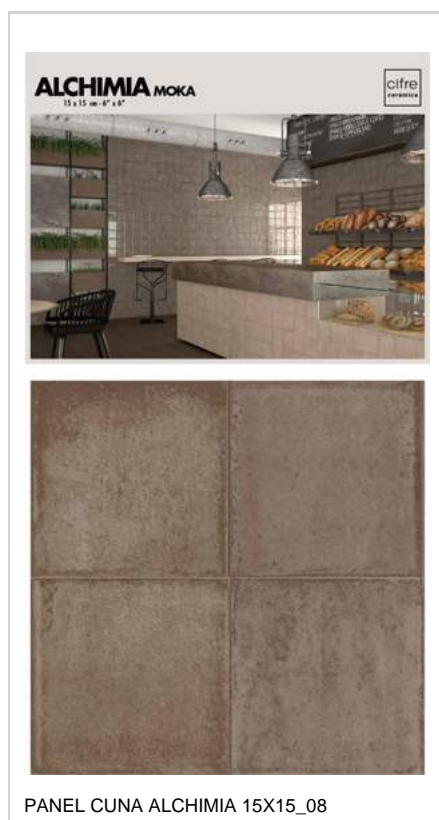

QUARTER ROUND ALCHIMIA WHITE | 1.5x30 (0.6"x12")
SP.2008 | Wall | White body tile

PHOTO GALLERY

BOARDS

DISPLAYS

BOX BRICK&MORE; SERIE ALCHIMIA

CUNA ALCHIMIA

EXPOSITOR MALAGA 24

POOLSHARE 15P+2P