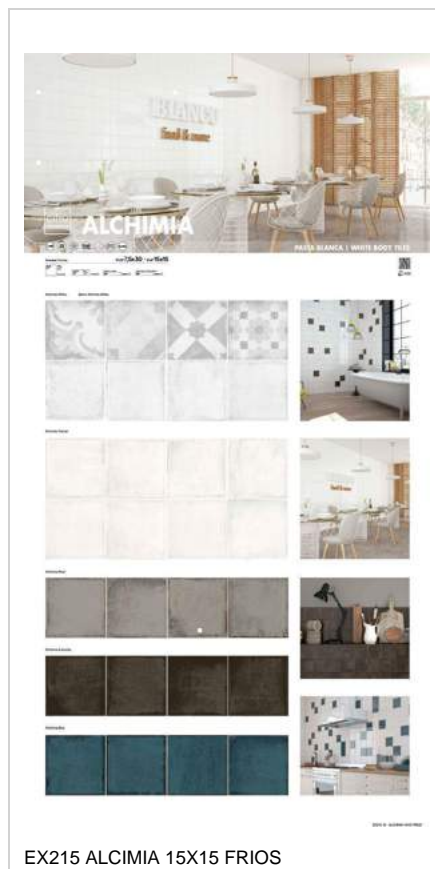

QUARTER ROUND ALCHIMIA WHITE | 1.5x30 (0.6"x12")
SP.2008 | Wall | White body tile

PHOTO GALLERY

BOARDS

DISPLAYS

BOX BRICK&MORE; SERIE ALCHIMIA

CUNA ALCHIMIA

EXPOSITOR MALAGA 24

POOLSHARE 15P+2P

EXPOSITOR APOLO 24P

EXPOSITOR APOLO 24p luz

EXPOSITOR POOLSHARE 24+3P

EXPOSITOR ATLANTIS 24

PACKING

| Size | TYPE OF PRODU... | units/box | m ² /box | kg/box | boxes/pallet | m ² /pallet | kg/pallet |
|-----------------|------------------|-----------|---------------------|--------|--------------|------------------------|-----------|
| 15x15 (6"x6") | Base | 22 | 0.50 | 7.50 | 120 | 60 | 900 |
| 7.5x30 (3"x12") | Base | 22 | 0.50 | 7.08 | 120 | 60 | 850 |
| 7.5x30 (3"x12") | Base | 22 | 0.50 | 7.04 | 120 | 60 | 845 |
| 7.5x30 (3"x12") | Decor | 22 | 0.50 | 7.08 | 120 | 60 | 850 |