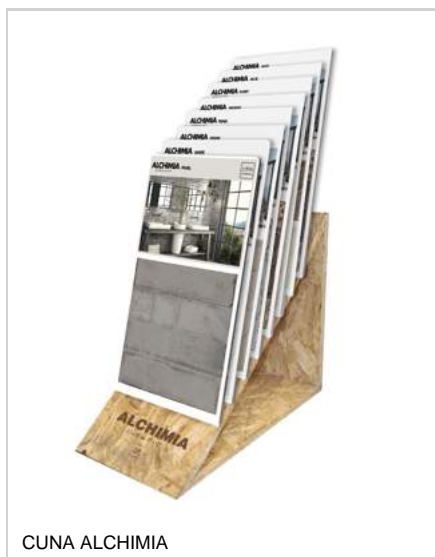

QUARTER ROUND ALCHIMIA WHITE | 1.5x30 (0.6"x12")
SP.2008 | Wall | White body tile

PHOTO GALLERY

BOARDS

DISPLAYS

BOX BRICK&MORE; SERIE ALCHIMIA

CUNA ALCHIMIA

EXPOSITOR MALAGA 24

POOLSHARE 15P+2P