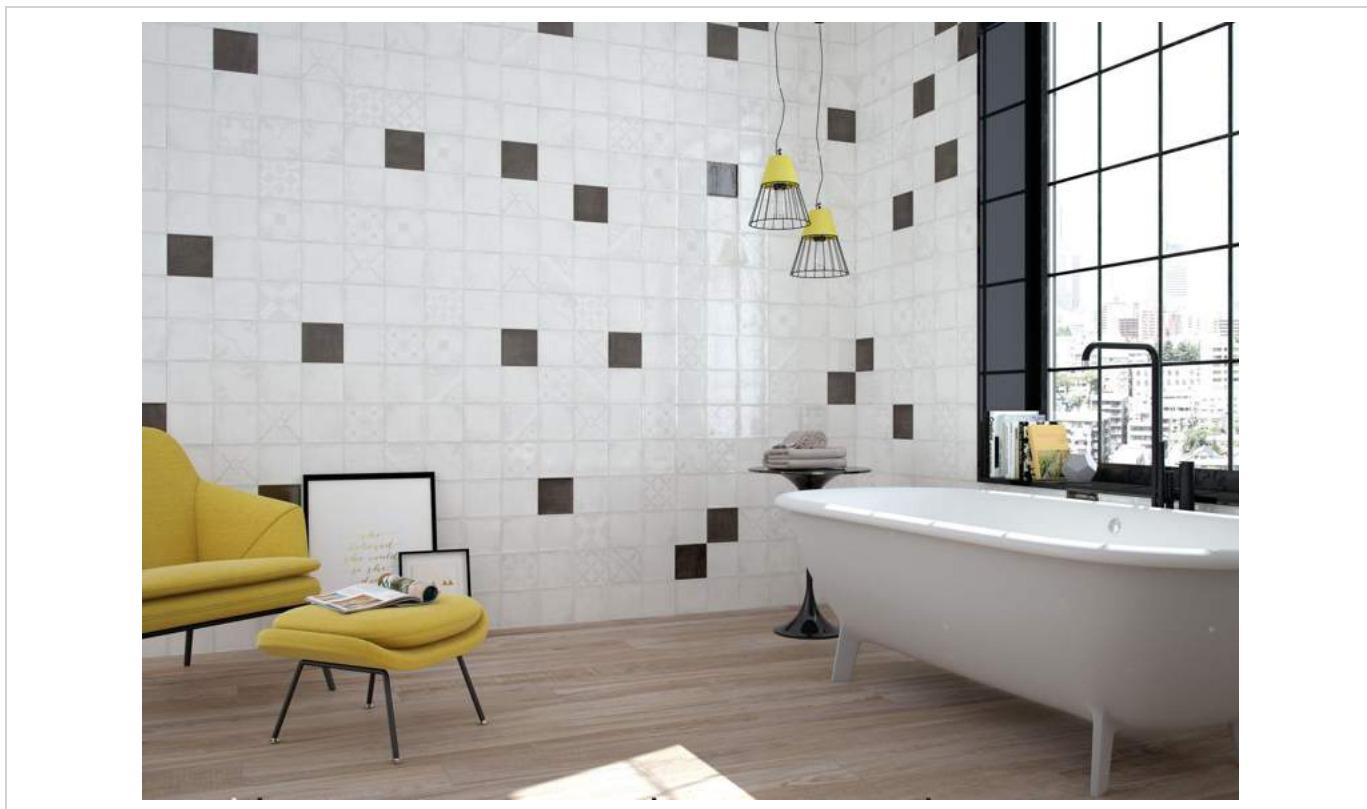

QUARTER ROUND ALCHIMIA WHITE | 1.5x30 (0.6"x12")
SP.2008 | Wall | White body tile

PHOTO GALLERY

BOARDS

DISPLAYS

BOX BRICK&MORE; SERIE ALCHIMIA

CUNA ALCHIMIA

EXPOSITOR MALAGA 24

POOLSHARE 15P+2P