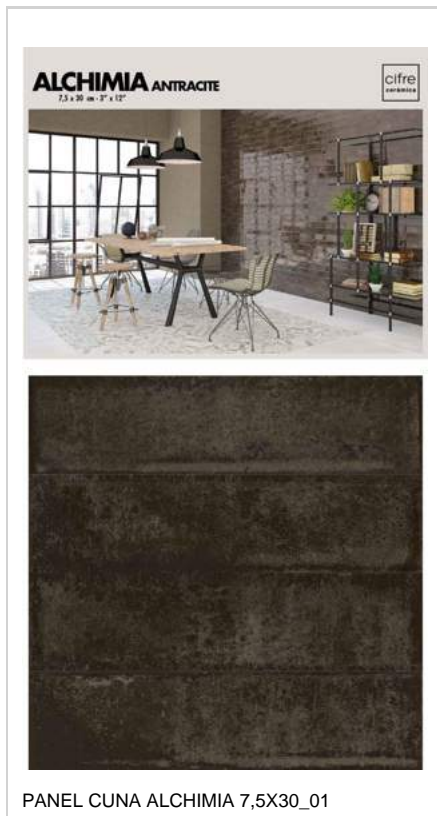

QUARTER ROUND ALCHIMIA WHITE | 1.5x30 (0.6"x12")
SP.2008 | Wall | White body tile

PHOTO GALLERY

BOARDS

DISPLAYS

BOX BRICK&MORE; SERIE ALCHIMIA

CUNA ALCHIMIA

EXPOSITOR MALAGA 24

POOLSHARE 15P+2P