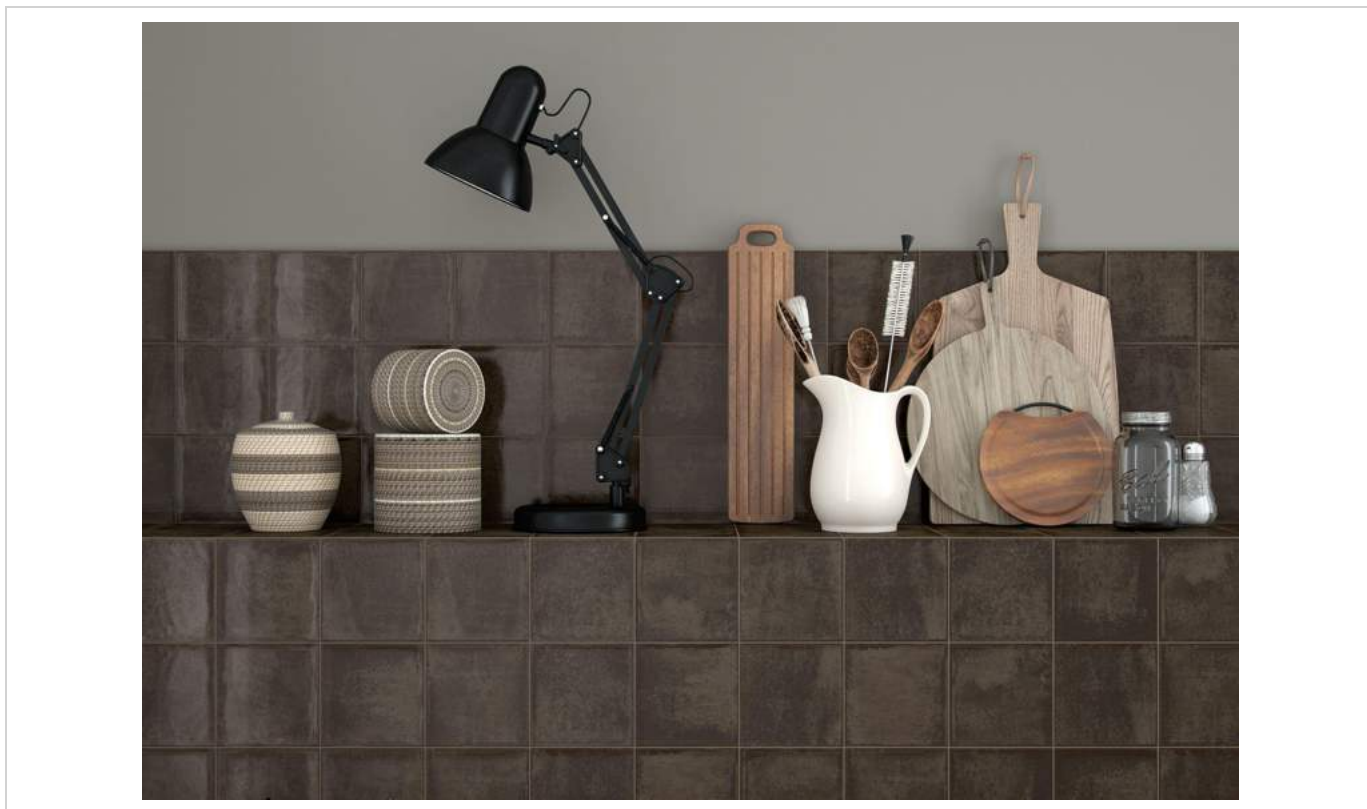

QUARTER ROUND ALCHIMIA WHITE | 1.5x30 (0.6"x12")
SP.2008 | Wall | White body tile

PHOTO GALLERY

BOARDS

DISPLAYS

BOX BRICK&MORE; SERIE ALCHIMIA

CUNA ALCHIMIA

EXPOSITOR MALAGA 24

POOLSHARE 15P+2P