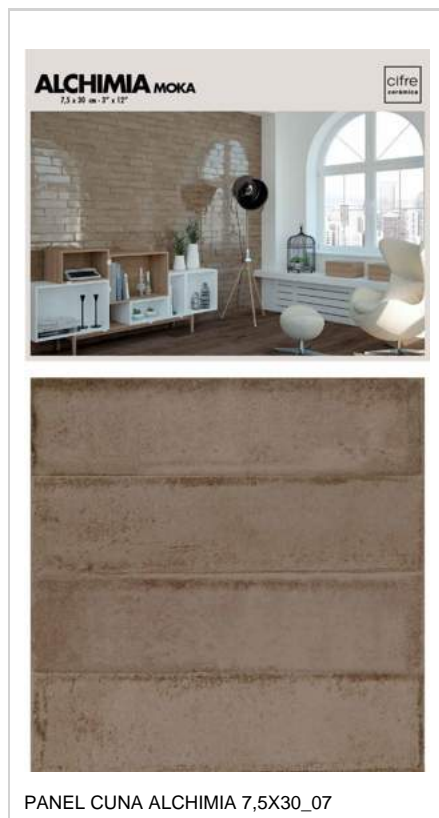

QUARTER ROUND ALCHIMIA WHITE | 1.5x30 (0.6"x12")
SP.2008 | Wall | White body tile

PHOTO GALLERY

BOARDS

DISPLAYS

BOX BRICK&MORE; SERIE ALCHIMIA

CUNA ALCHIMIA

EXPOSITOR MALAGA 24

POOLSHARE 15P+2P