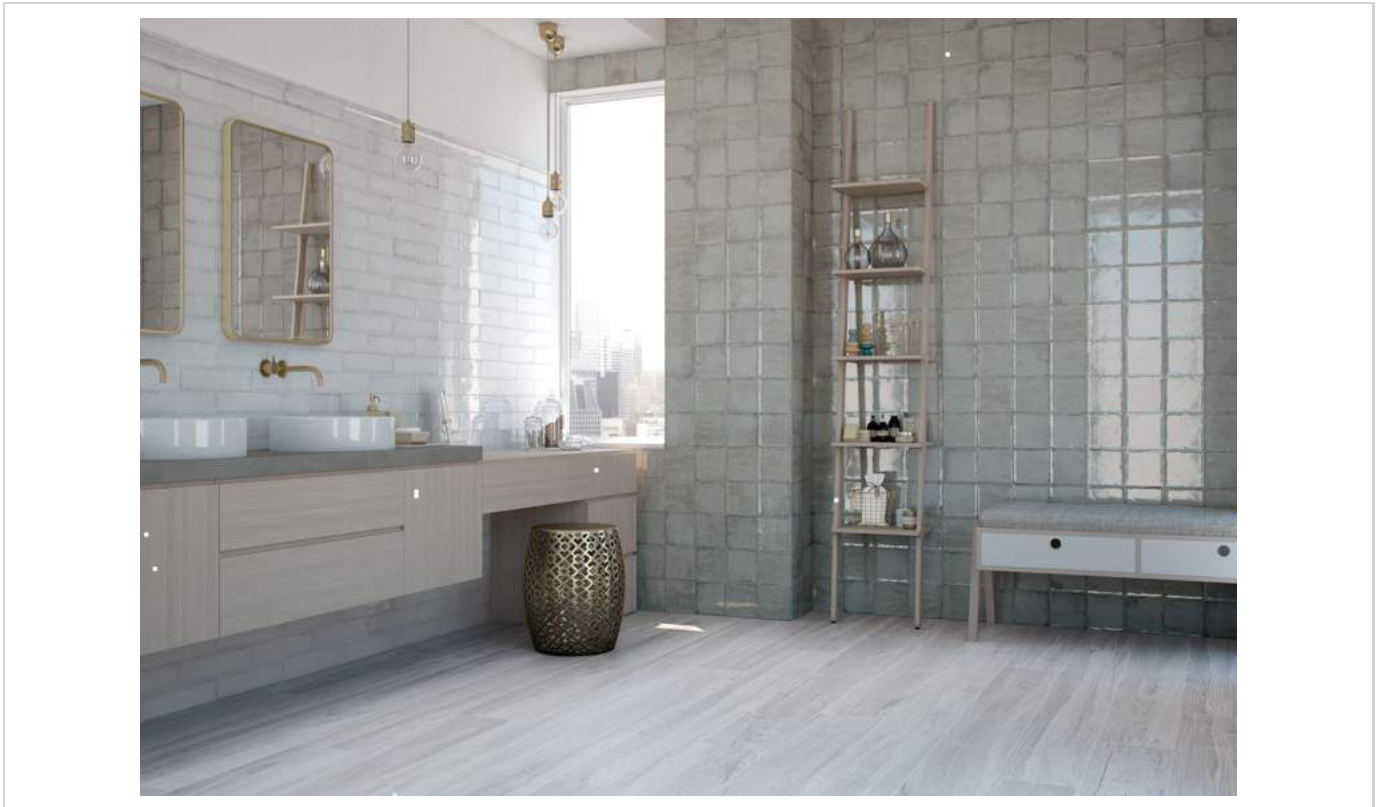

QUARTER ROUND ALCHIMIA WHITE | 1.5x30 (0.6"x12")
SP.2008 | Wall | White body tile

PHOTO GALLERY

BOARDS

DISPLAYS

BOX BRICK&MORE; SERIE ALCHIMIA

CUNA ALCHIMIA

EXPOSITOR MALAGA 24

POOLSHARE 15P+2P