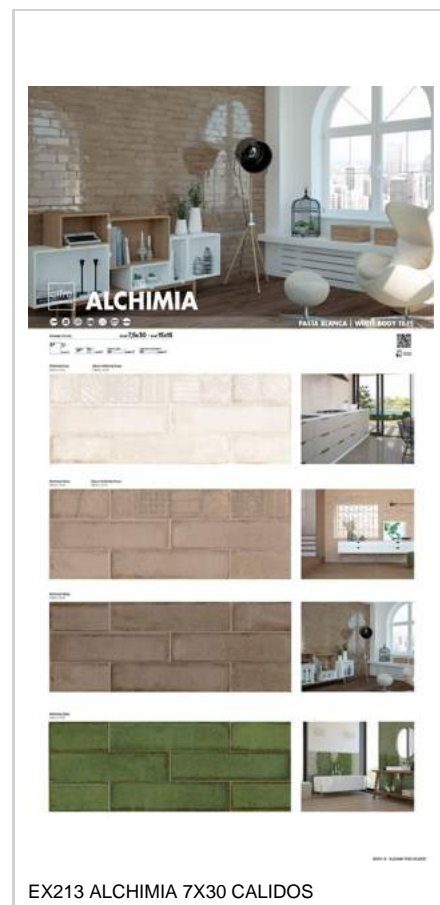

QUARTER ROUND ALCHIMIA WHITE | 1.5x30 (0.6"x12")
SP.2008 | Wall | White body tile

PHOTO GALLERY

BOARDS

DISPLAYS

BOX BRICK&MORE; SERIE ALCHIMIA

CUNA ALCHIMIA

EXPOSITOR MALAGA 24

POOLSHARE 15P+2P