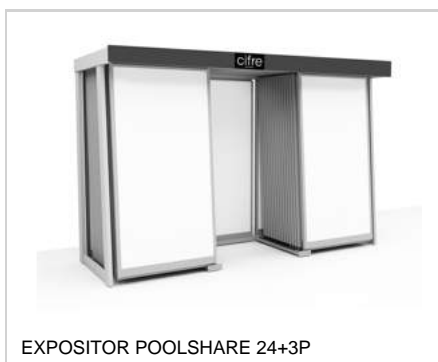

EXPOSITOR POOLSHARE 24+3P