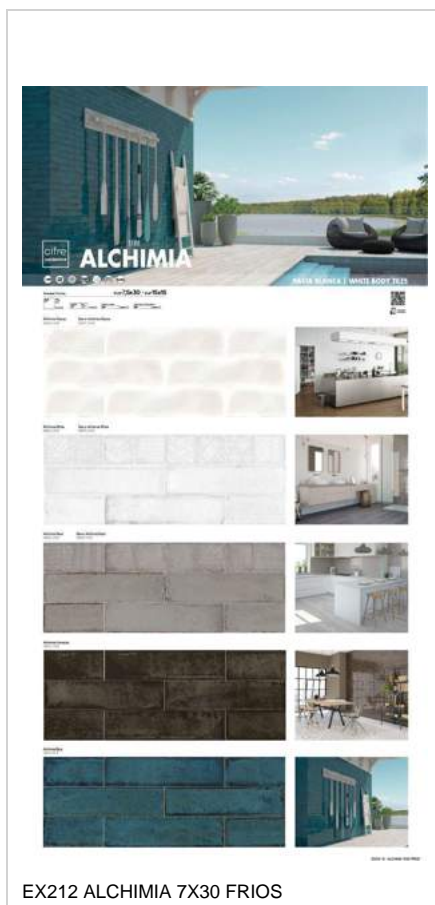

QUARTER ROUND ALCHIMIA WHITE | 1.5x30 (0.6"x12")
SP.2008 | Wall | White body tile

PHOTO GALLERY

BOARDS

DISPLAYS

BOX BRICK&MORE; SERIE ALCHIMIA

CUNA ALCHIMIA

EXPOSITOR MALAGA 24

POOLSHARE 15P+2P