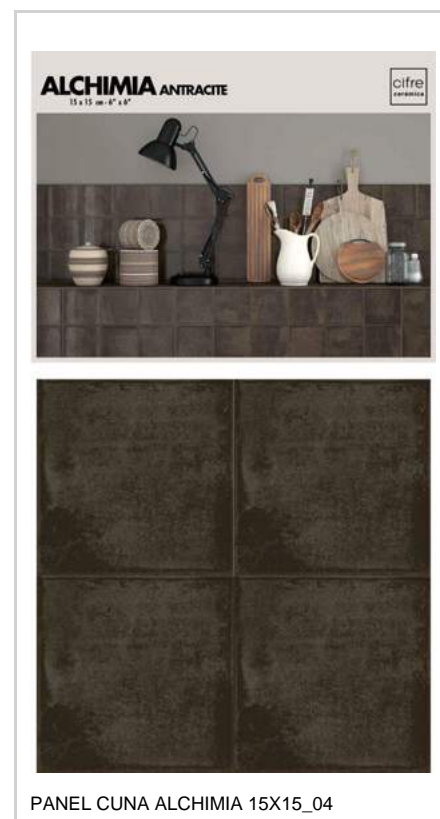

QUARTER ROUND ALCHIMIA WHITE | 1.5x30 (0.6"x12")
SP.2008 | Wall | White body tile

PHOTO GALLERY

BOARDS

DISPLAYS

BOX BRICK&MORE; SERIE ALCHIMIA

CUNA ALCHIMIA

EXPOSITOR MALAGA 24

POOLSHARE 15P+2P