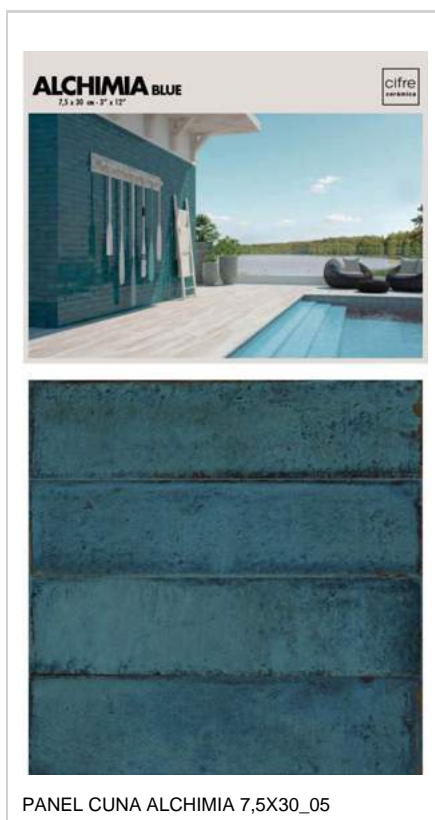

QUARTER ROUND ALCHIMIA WHITE | 1.5x30 (0.6"x12")
SP.2008 | Wall | White body tile

PHOTO GALLERY

BOARDS

DISPLAYS

BOX BRICK&MORE; SERIE ALCHIMIA

CUNA ALCHIMIA

EXPOSITOR MALAGA 24

POOLSHARE 15P+2P