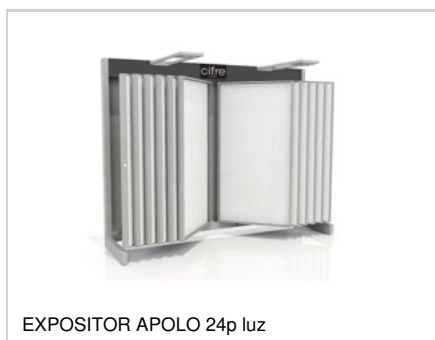

PELDAÑO TORELLO GRES | 22.5x60...  
SP2051 | Red body tiles  
22,5X60

PHOTO GALLERY

**BOARDS**

EX428 HAMPTON 20X120

PANEL MANO GRANDE

PANEL MANO PEQUEÑO

**DISPLAYS**

EXPOSITOR APOLO 24P

EXPOSITOR APOLO 24p luz

EXPOSITOR ATLANTIS 24

PACKING

Size	TYPE OF PRODU...	units/box	m <sup>2</sup> /box	kg/box	boxes/pallet	m <sup>2</sup> /pallet	kg/pallet
20x120 (8"x48")	Base	4	0.96	22.21	48	46.08	1066
22.5x60 (9"x24")	Base	11	1.48	24.58	48	71.04	1180