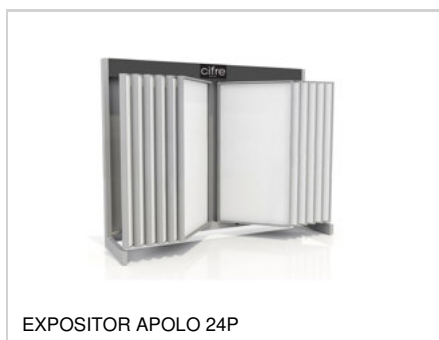

PELDAÑO TORELLO GRES | 22.5x60...  
SP2051 | Red body tiles  
22,5X60

PHOTO GALLERY

**BOARDS**

EX428 HAMPTON 20X120

PANEL MANO GRANDE

PANEL MANO PEQUEÑO

**DISPLAYS**

EXPOSITOR APOLO 24P

EXPOSITOR APOLO 24p luz

EXPOSITOR ATLANTIS 24

PACKING

Size	TYPE OF PRODU...	units/box	m <sup>2</sup> /box	kg/box	boxes/pallet	m <sup>2</sup> /pallet	kg/pallet
20x120 (8"x48")	Base	4	0.96	22.21	48	46.08	1066
22.5x60 (9"x24")	Base	11	1.48	24.58	48	71.04	1180