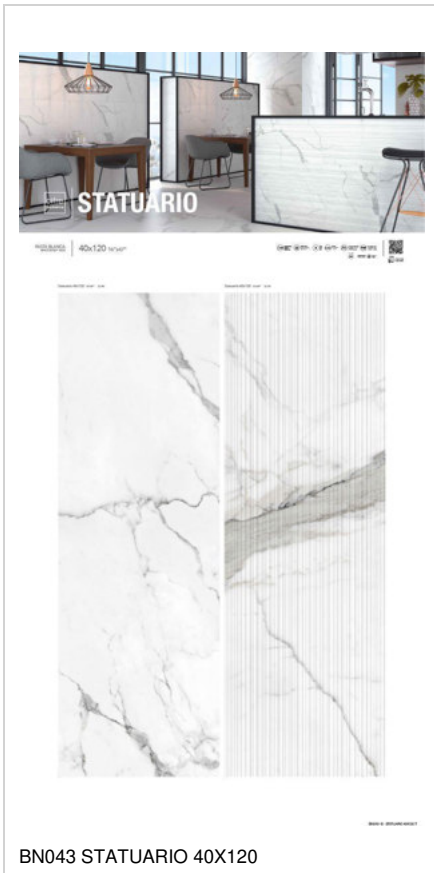

PHOTO GALLERY

BOARDS

PC019 PANEL CUNA 30X90 STATUARIO MATE - RELIEVE STATUARIO MATE

PC020 PANEL CUNA 30X90 STATUARIO MATE 30X60

PC021 PANEL CUNA 30X90 STATUARIO MATE 60X60

PC022 PANEL CUNA 30X90 RESUMEN RELIEVES BRILLO

PC023 PANEL CUNA 30X90 RESUMEN RELIEVES MATE

PANEL MANO GRANDE

DISPLAYS

BOX XLIFE SMALL 11PZ

XLIFE EXPOSITOR

BOX XLIFE

EXPOSITOR INCLINABLE 60X120

EXPOSITOR MALAGA 24