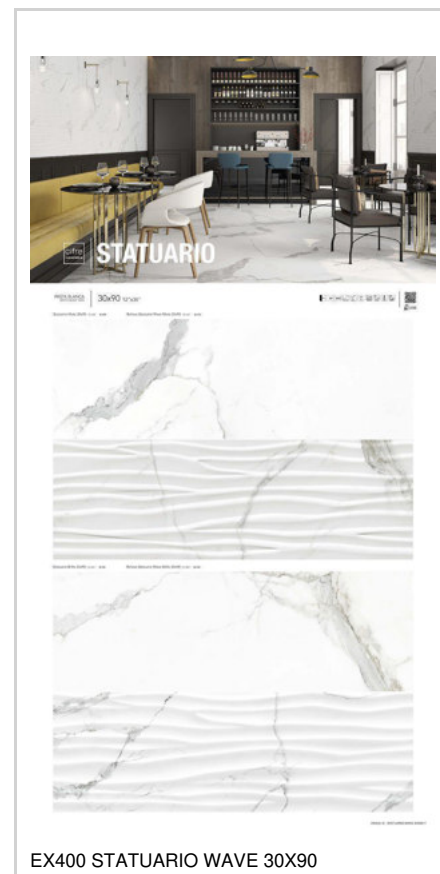

PHOTO GALLERY

BOARDS

PC019 PANEL CUNA 30X90 STATUARIO MATE - RELIEVE STATUARIO MATE

PC020 PANEL CUNA 30X90 STATUARIO MATE 30X60

PC021 PANEL CUNA 30X90 STATUARIO MATE 60X60

PC022 PANEL CUNA 30X90 RESUMEN RELIEVES BRILLO

PC023 PANEL CUNA 30X90 RESUMEN RELIEVES MATE

PANEL MANO GRANDE

DISPLAYS

BOX XLIFE SMALL 11PZ

XLIFE EXPOSITOR

BOX XLIFE

EXPOSITOR INCLINABLE 60X120

EXPOSITOR MALAGA 24