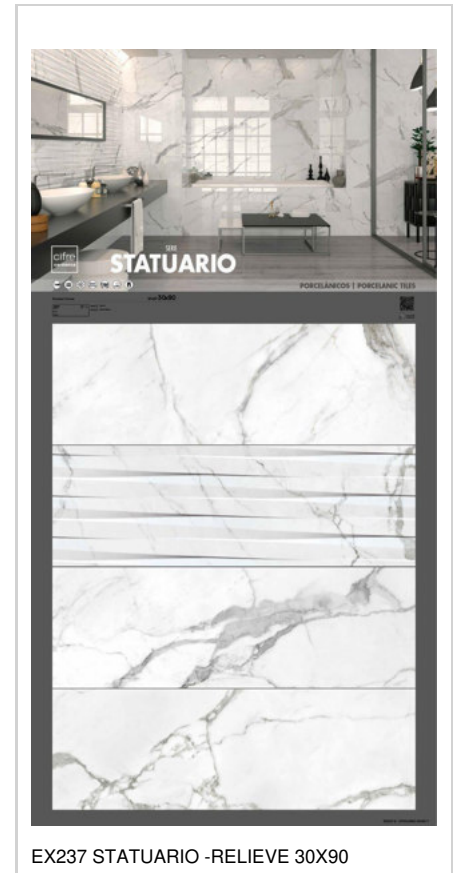

PHOTO GALLERY

BOARDS

PC019 PANEL CUNA 30X90 STATUARIO MATE - RELIEVE STATUARIO MATE

PC020 PANEL CUNA 30X90 STATUARIO MATE 30X60

PC021 PANEL CUNA 30X90 STATUARIO MATE 60X60

PC022 PANEL CUNA 30X90 RESUMEN RELIEVES BRILLO

PC023 PANEL CUNA 30X90 RESUMEN RELIEVES MATE

PANEL MANO GRANDE

DISPLAYS

BOX XLIFE SMALL 11PZ

XLIFE EXPOSITOR

BOX XLIFE

EXPOSITOR INCLINABLE 60X120

EXPOSITOR MALAGA 24