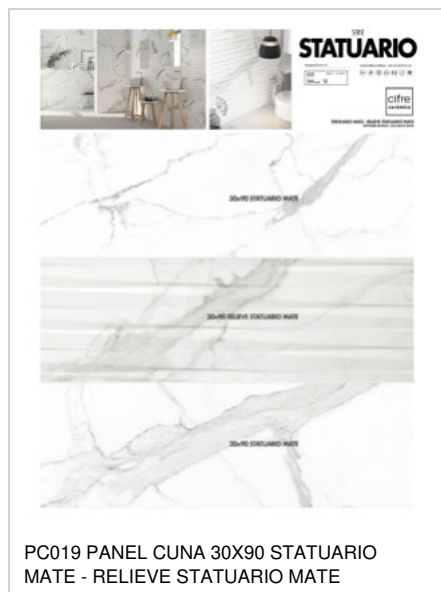

PHOTO GALLERY

BOARDS

PC019 PANEL CUNA 30X90 STATUARIO MATE - RELIEVE STATUARIO MATE

PC020 PANEL CUNA 30X90 STATUARIO MATE 30X60

PC021 PANEL CUNA 30X90 STATUARIO MATE 60X60

PC022 PANEL CUNA 30X90 RESUMEN RELIEVES BRILLO