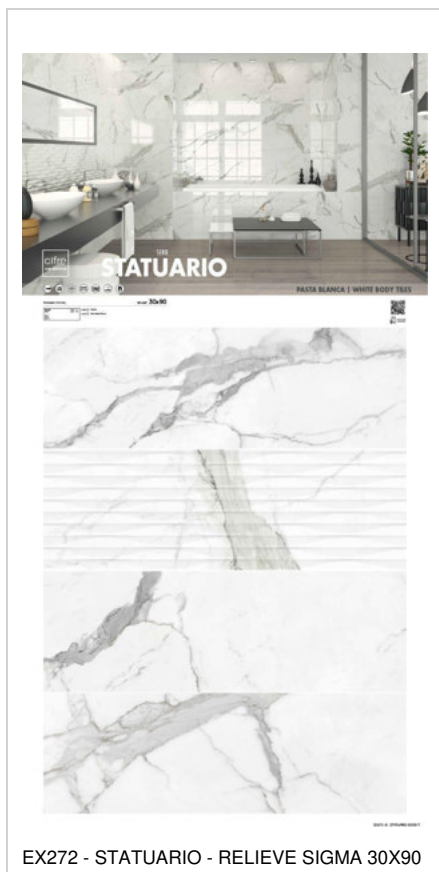

PHOTO GALLERY

BOARDS

PC019 PANEL CUNA 30X90 STATUARIO MATE - RELIEVE STATUARIO MATE

PC020 PANEL CUNA 30X90 STATUARIO MATE 30X60

PC021 PANEL CUNA 30X90 STATUARIO MATE 60X60

PC022 PANEL CUNA 30X90 RESUMEN RELIEVES BRILLO

PC023 PANEL CUNA 30X90 RESUMEN RELIEVES MATE

PANEL MANO GRANDE

DISPLAYS

BOX XLIFE SMALL 11PZ

XLIFE EXPOSITOR

BOX XLIFE

EXPOSITOR INCLINABLE 60X120

EXPOSITOR MALAGA 24