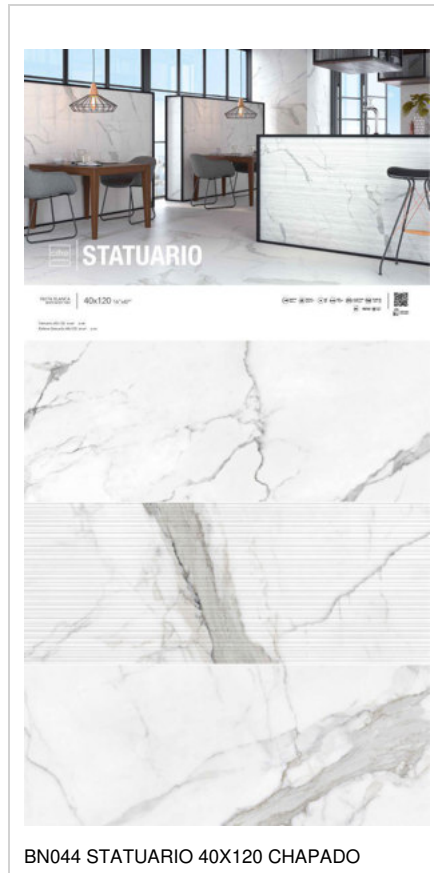

RODAPIÉ | 10x60 (4"x24")
SP2019
60X120

PELDAÑO ROMO | 60x120 (24"x48")
SP2061
60X120

PELDAÑO ANGULO ROMO | 60x120 ...
SP2063
60X120

PELDAÑO GRADONE RECTO | 60x1...
SP2093
60X120

ANGULO GRADONE RECTO | 60x12...
SP2097
60X120

PHOTO GALLERY

BOARDS

PC019 PANEL CUNA 30X90 STATUARIO MATE - RELIEVE STATUARIO MATE

PC020 PANEL CUNA 30X90 STATUARIO MATE 30X60

PC021 PANEL CUNA 30X90 STATUARIO MATE 60X60

PC022 PANEL CUNA 30X90 RESUMEN RELIEVES BRILLO

PC023 PANEL CUNA 30X90 RESUMEN RELIEVES MATE

PANEL MANO GRANDE

DISPLAYS

BOX XLIFE SMALL 11PZ

XLIFE EXPOSITOR

BOX XLIFE

EXPOSITOR INCLINABLE 60X120

EXPOSITOR MALAGA 24