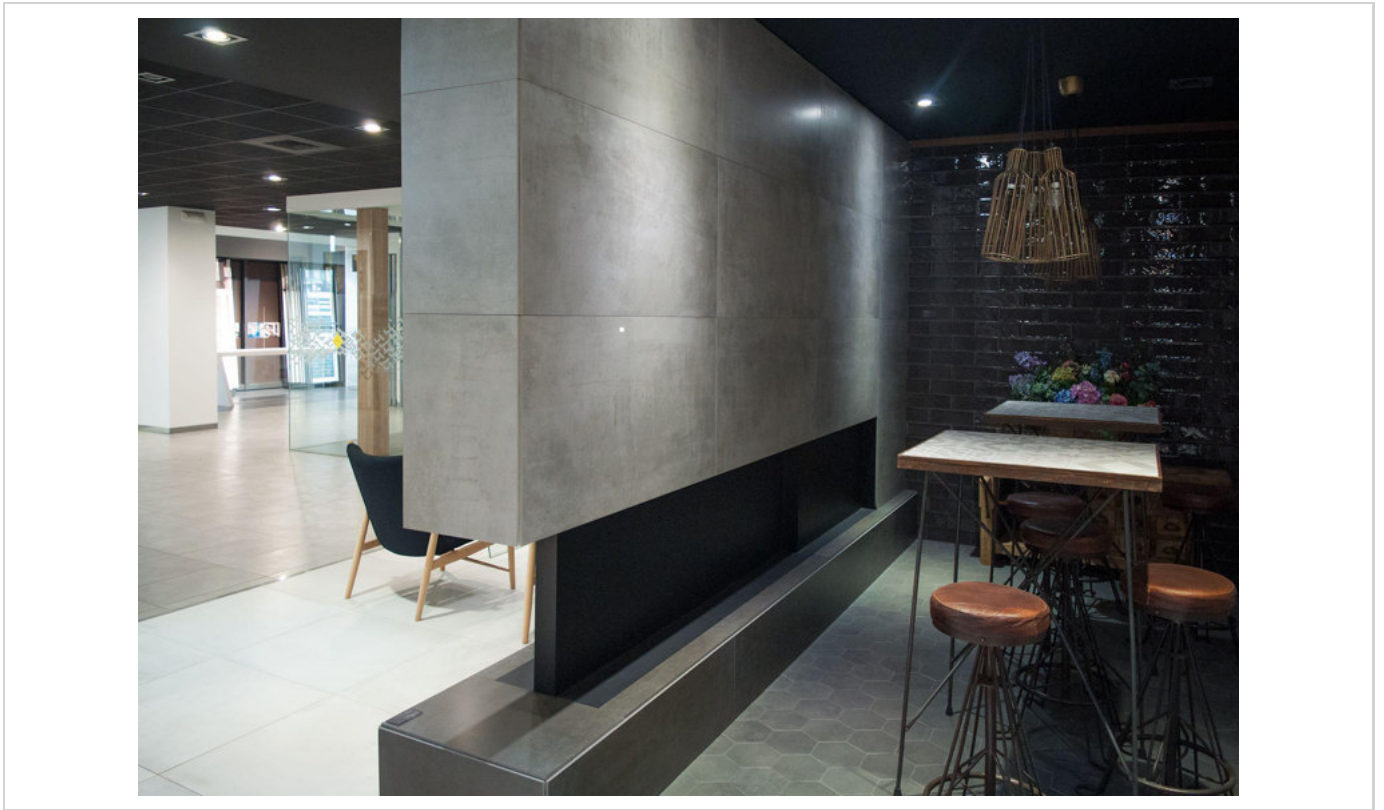

PELDAÑO GRADONE RECTO | 60x1...
SP2093
60X120

PELDAÑO ROMO | 60x120 (24"x48")
SP2061
60X120

PHOTO GALLERY

BOARDS

IRON
PORCELÁNICO | PORCELAINIC TILES

EX033 IRON CALIDOS

Iron 60x60
Se puede personalizar con cualquier color o tamaño.