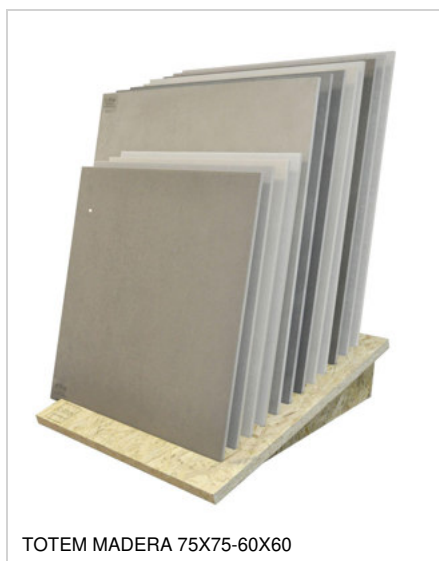

TOTEM MADERA 75X75-60X60